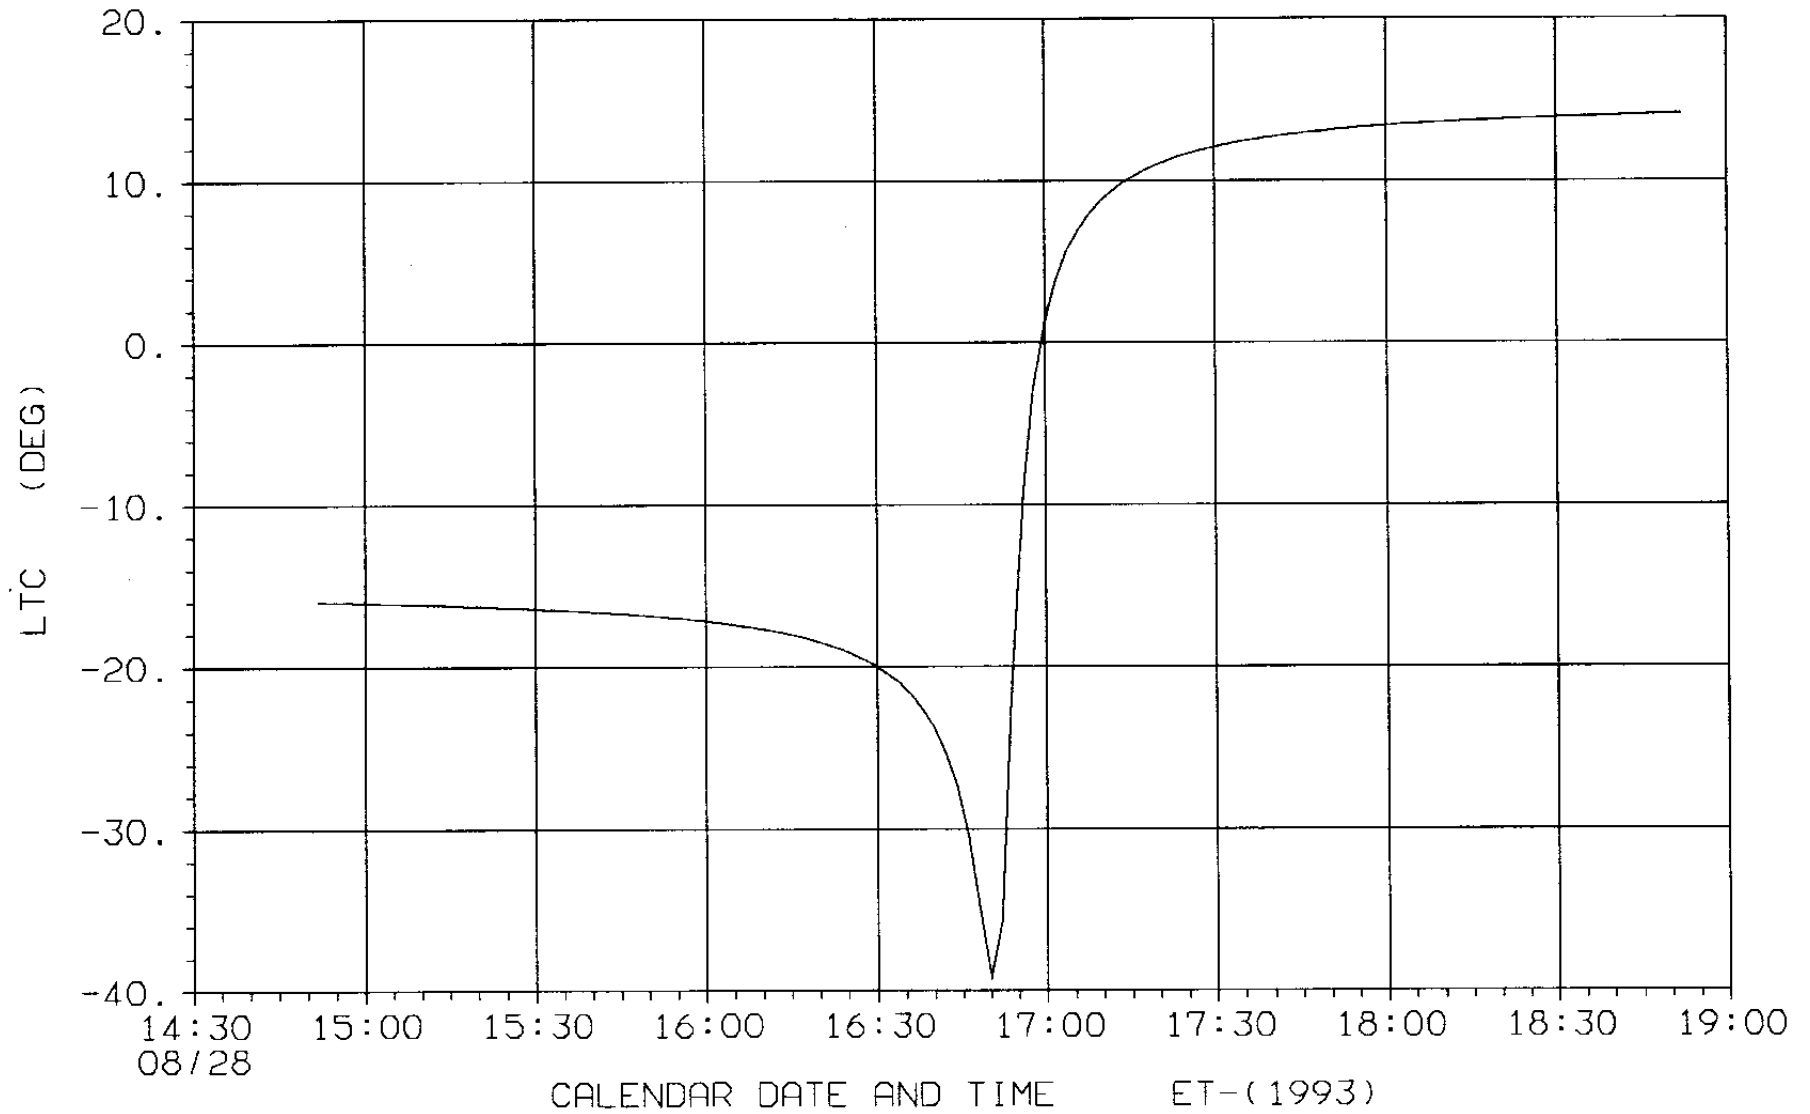

3-07

IDA SPP, POLE #1; ANGULAR SEMI-DIAMETER (DEG)

3-08

IDA SPP, POLE #1; IDA SUN-IDA-CRAFT ANGLE (DEG)

3-09

IDA SPP, POLE #1; CONE ANGLE (DEG)

3-10

IDA SPP, POLE #1; LATITUDE OF S/C WRT IDA (DEG)

3-11-8

IDA SPP, POLE #1; W. LONGITUDE OF S/C WRT IDA (DEG)

3-12