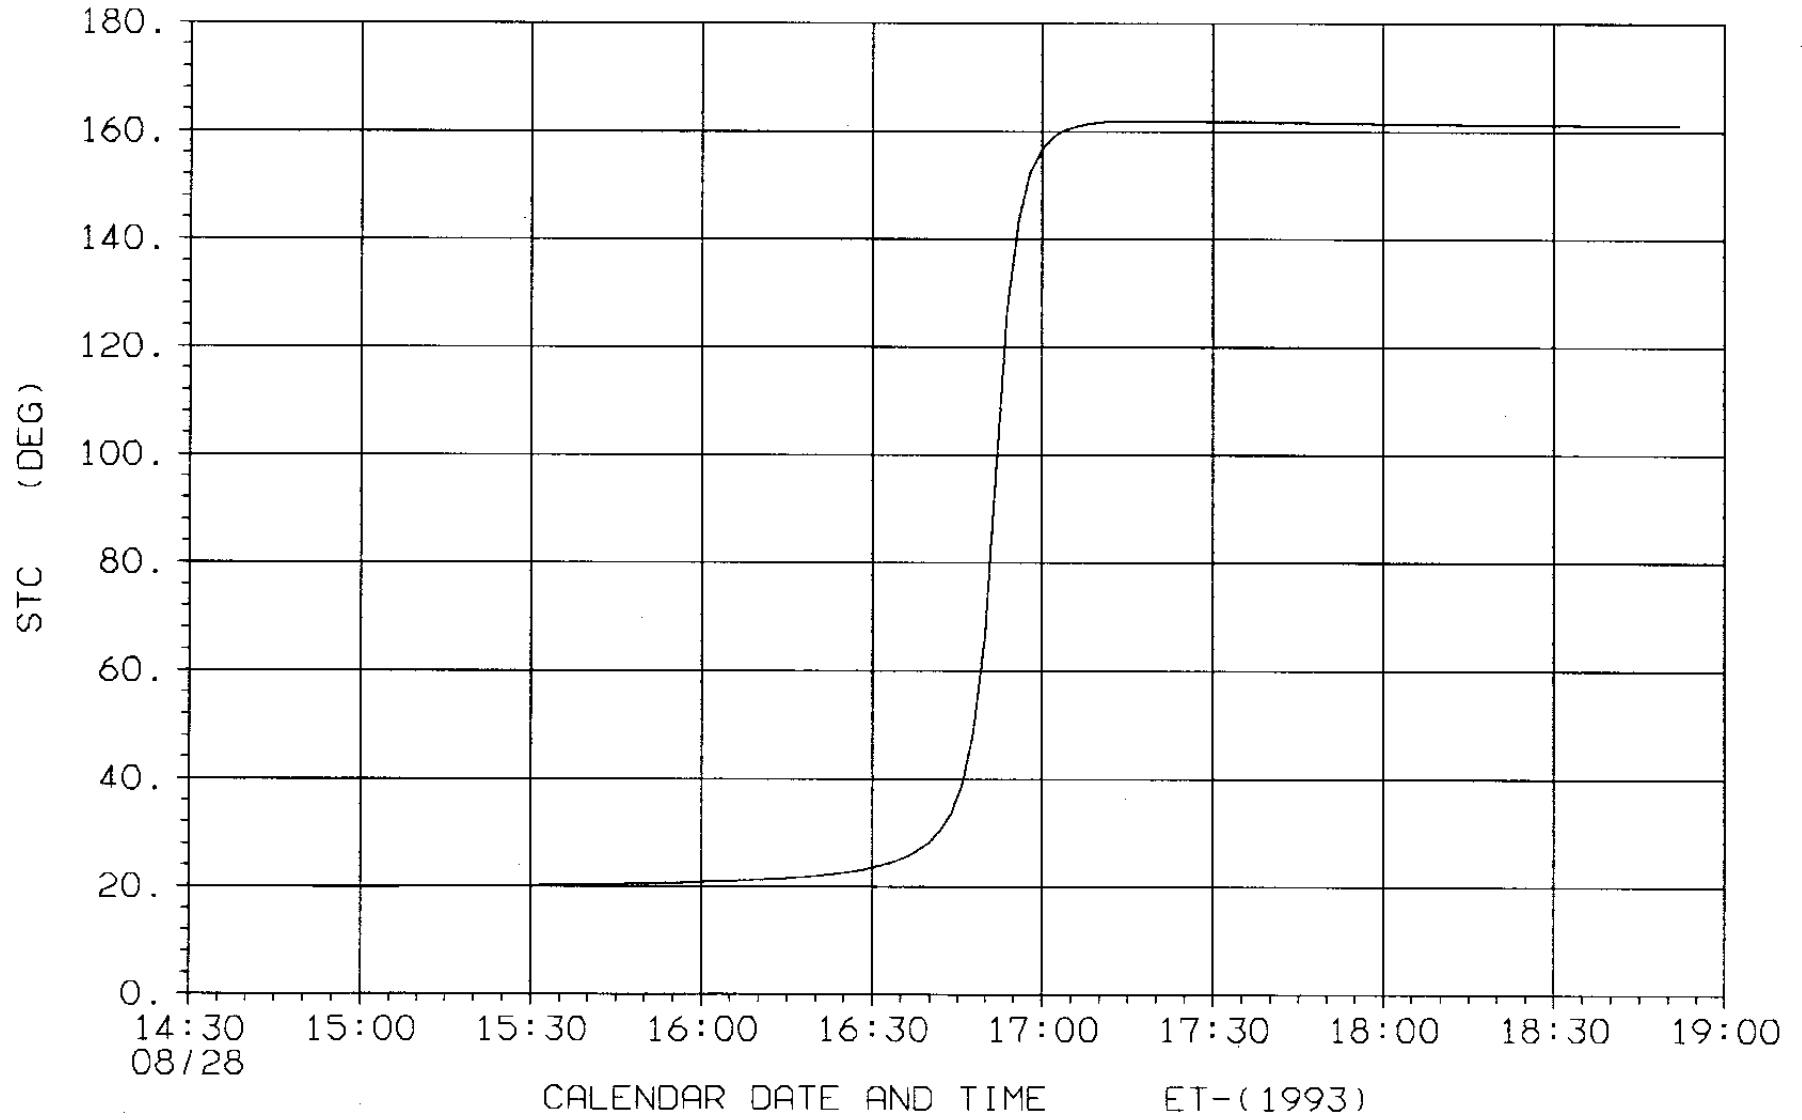

3-07

IDA SPP, POLE #1; ANGULAR SEMI-DIAMETER (DEG)

3-08

IDA SPP, POLE #1; IDA SUN-IDA-CRAFT ANGLE (DEG)

3-09

IDA SPP, POLE #1; CONE ANGLE (DEG)

3-10

IDA SPP, POLE #1; LATITUDE OF S/C WRT IDA (DEG)

3-11-8

IDA SPP, POLE #1; W. LONGITUDE OF S/C WRT IDA (DEG)

3-12