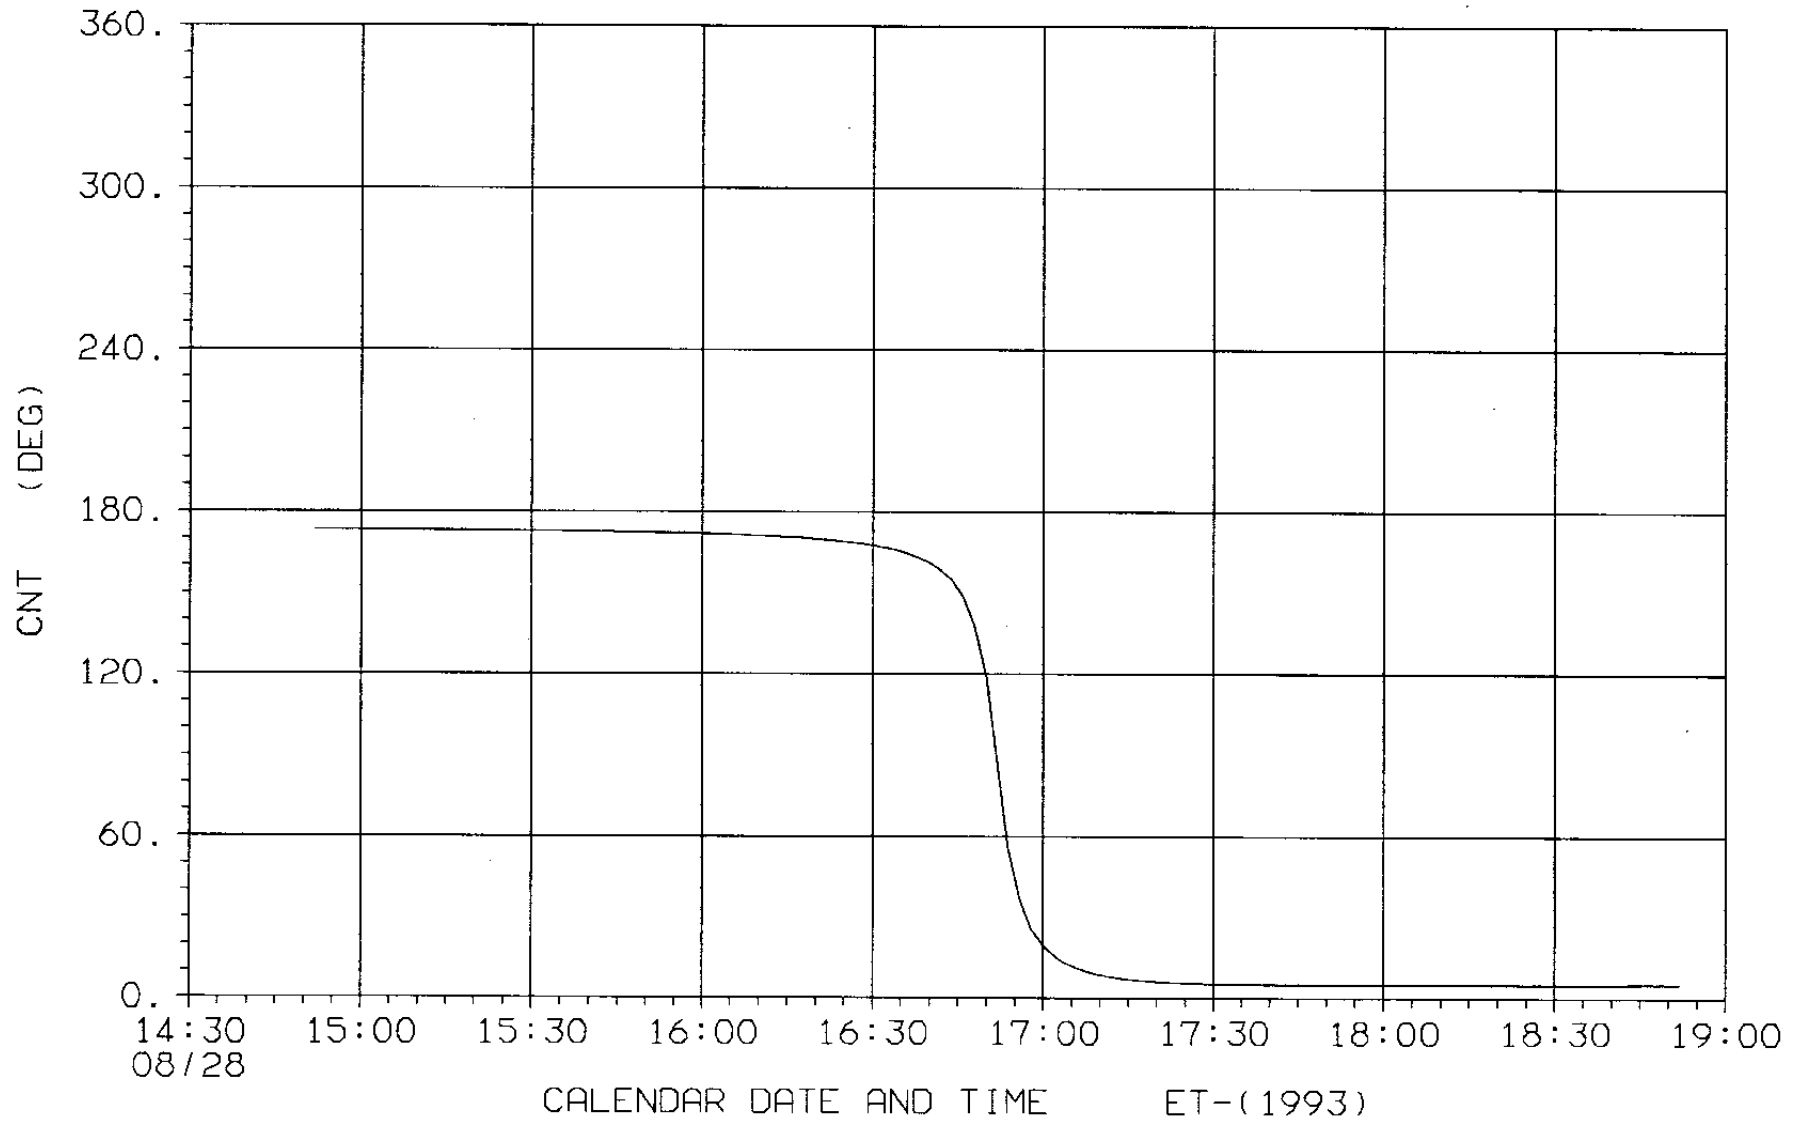

3-07

IDA SPP, POLE #1; ANGULAR SEMI-DIAMETER (DEG)

3-08

IDA SPP, POLE #1; IDA SUN-IDA-CRAFT ANGLE (DEG)

3-09

IDA SPP, POLE #1; CONE ANGLE (DEG)

3-10

IDA SPP, POLE #1; LATITUDE OF S/C WRT IDA (DEG)

3-11-8

IDA SPP, POLE #1; W. LONGITUDE OF S/C WRT IDA (DEG)

3-12